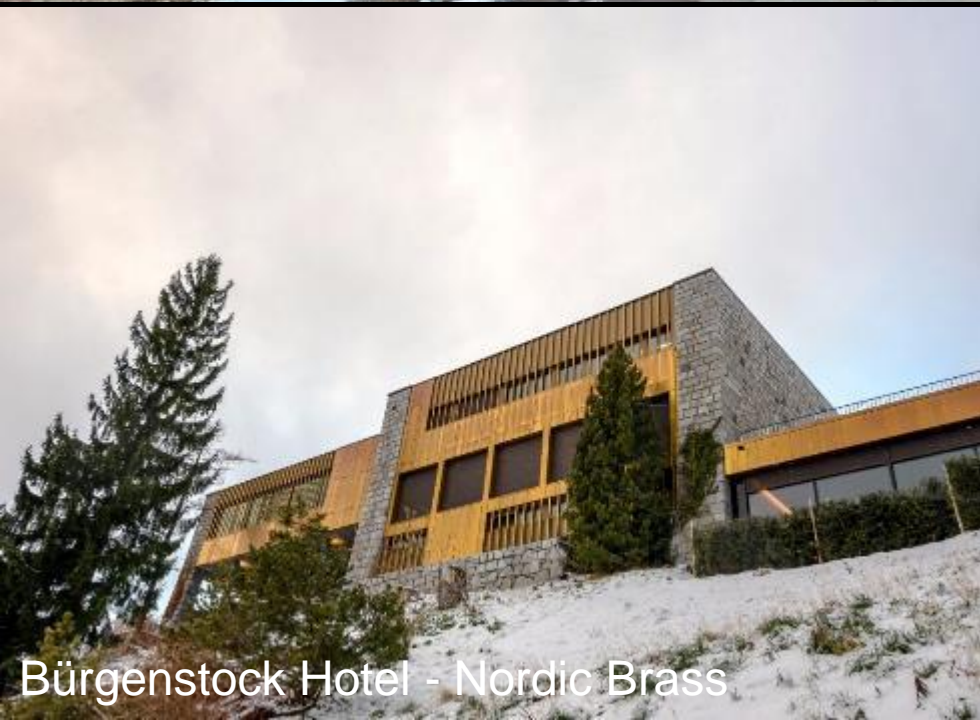

# Nordic Decor - Overview

Nordic  
Copper

Deptford Lounge - Nordic Royal

Edinburgh - Nordic Standard, Nordic Brown light, Nordic Brown

Bürgenstock Hotel Nordic Brass

Wohnhausaufstockung Zürich - Nordic Green Traditional – vorher - nachher