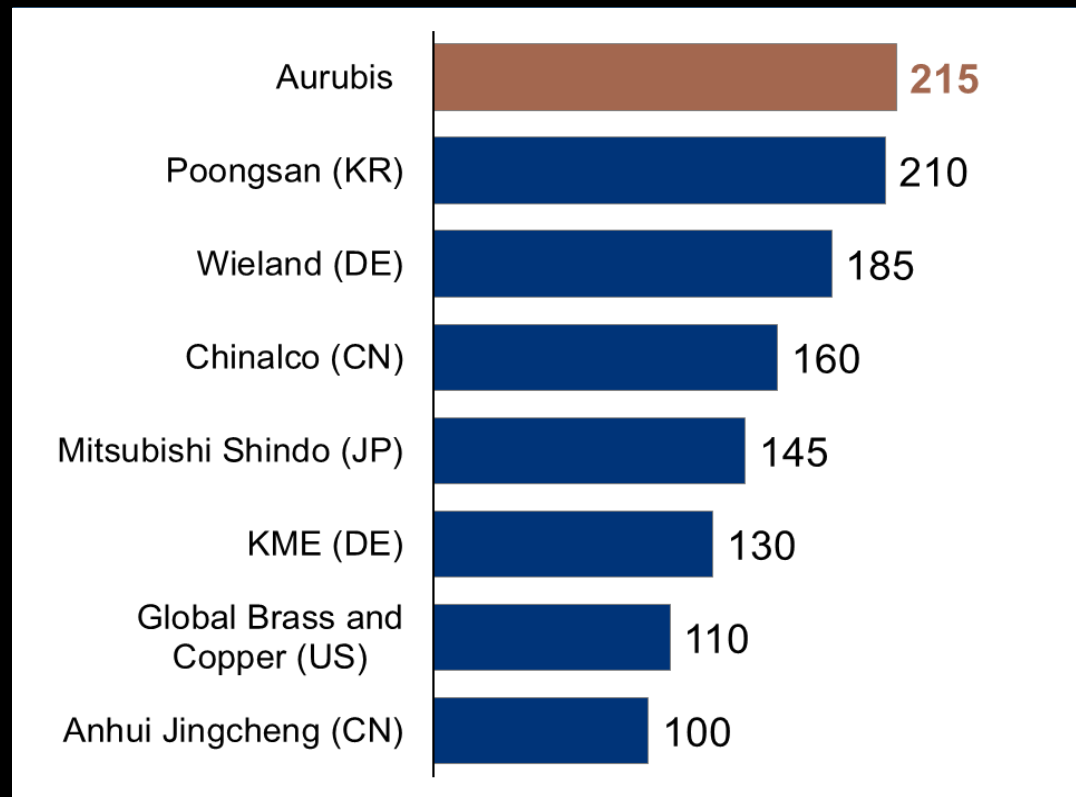

Weltgrößter Kupferhersteller und Recycler  
Über 300 verschiedene Architekturoberflächen

Aurubis ist einer der führenden Hersteller von Walzprodukten weltweit und weltgrößter Recycler

Produktion von Kupfer- und legierungsbändern globaler Hersteller 2017/18  
(in 1.000 t)